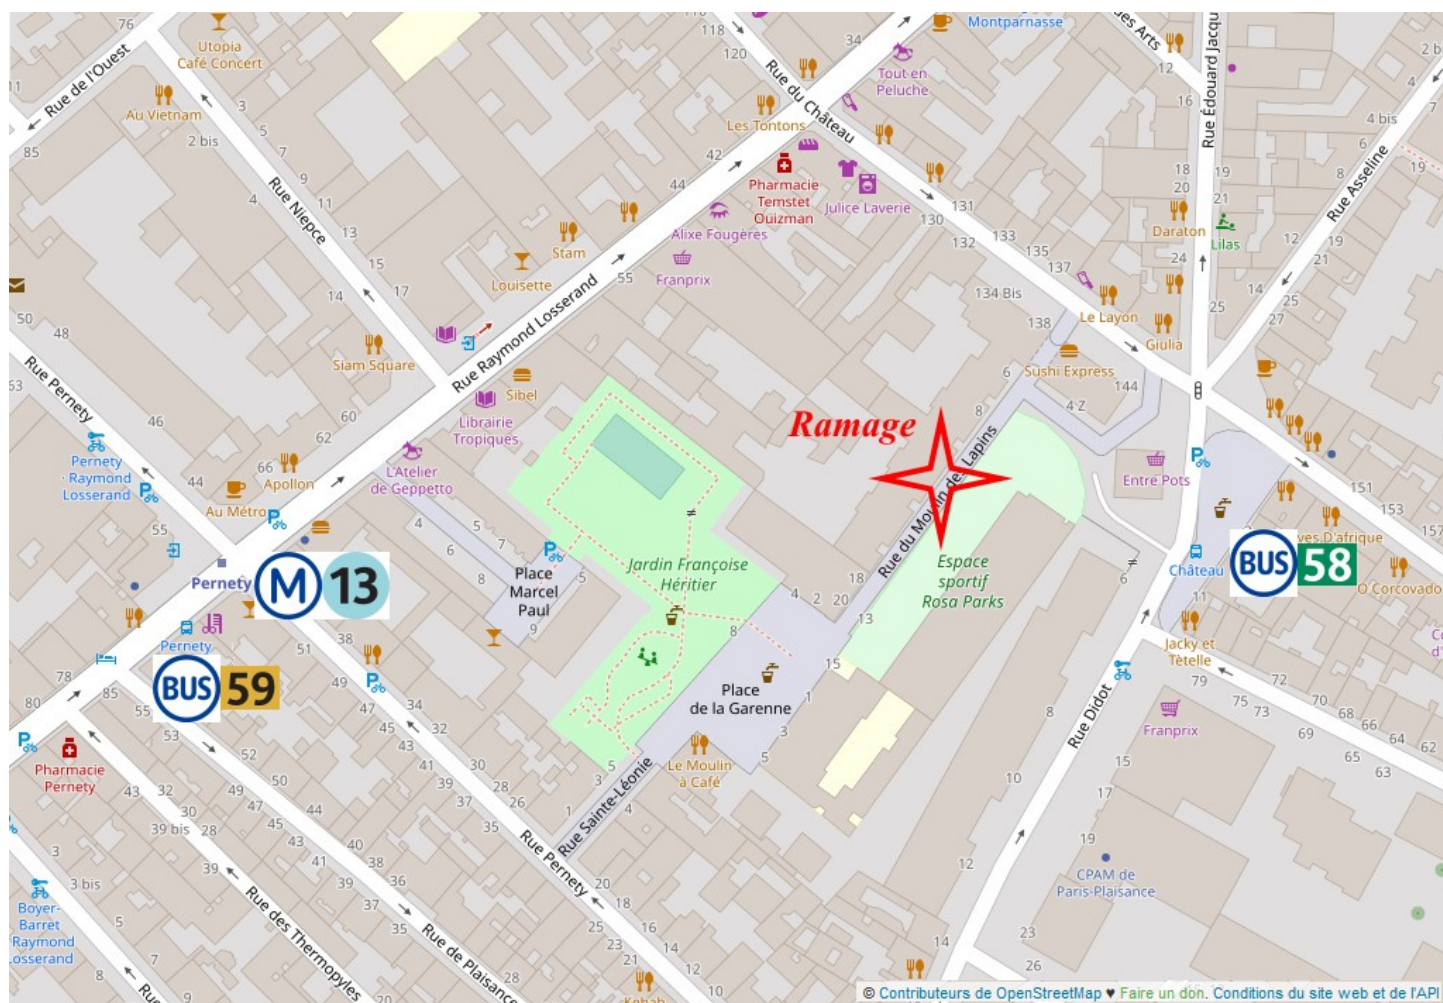

RAMAGE

Atelier informatique du mercredi

Adresse : 12 rue du Moulin des Lapins 75014 Paris. (salle en RdC sur rue piétonne).

Horaire de : de 14 h à 17 h.

Métro : ligne 13 Pernety.

Bus : 58, 59.